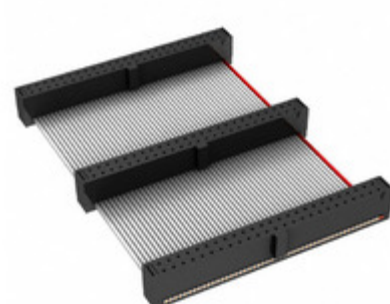

## FFSD-25-D-250.00-01-N-D02

Obrázky jsou pouze orientační.  
Podrobné informace o produktu naleznete v části Technické údaje produktu.

Koupit FFSD-25-D-250.00-01-N-D02 s důvěrou od Component-World.HK, 1 rok záruka

**Part Number:** [FFSD-25-D-250.00-01-N-D02](#)

**Výrobce:** [Samtec, Inc.](#)

**Popis:** .050 X .050 C.L. FEMALE IDC ASSE

**Datový list:** [FFSD Series Datasheet](#)

[FFSD-xx-x-xx.xx-01-x-x-zzz Drawing](#)

### PARAMETR PRODUKTU

<b>Part Number</b>	FFSD-25-D-250.00-01-N-D02	<b>Výrobce</b>	<a href="#">Samtec, Inc.</a>
<b>Popis</b>	.050 X .050 C.L. FEMALE IDC ASSE	<b>Stav volného vedení / RoHS</b>	Bez olova / V souladu RoHS
<b>Dostupné množství</b>	1115 pcs	<b>Datový list</b>	<a href="#">FFSD Series Datasheet</a> <a href="#">FFSD-xx-x-xx.xx-01-x-x-zzz Drawing</a>
<b>Kategorie</b>	<a href="#">Sestavy kabelů</a>	<b>Série</b>	*
<b>Výrobní standardní doba výroby</b>	3 Weeks	<b>Stav volného vedení / RoHS</b>	Lead free / RoHS Compliant
<b>Detailní popis</b>	Position Cable Assembly Rectangular		